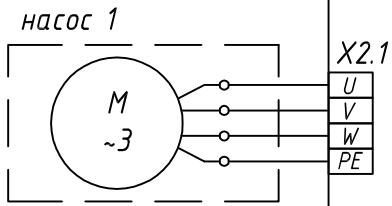

ВВОД  
~3x380В, 50Гц

Согласовано

Взам. инв. N

Подп. и дата

Инв. N подл.

ПРОМ.105У00...13.35  
Насосная станция  
МАНС МультиКом

Изм.	Лист	№ докум.	Подп.	Дата
Разраб.				
Пров.		Прокопович		
Т.контр.				
Н.контр.				
Утв.				