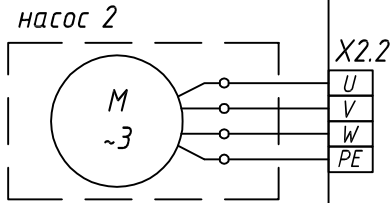

ВВОД  
~3x380В, 50Гц

Согласовано

Взам. инв. N

Подп. и дата

Инв. N подл.

ПРОМ.105У00...13.35  
Насосная станция  
МАНС МультиКом

Изм.	Лист	№ докум.	Подп.	Дата
Разраб.				
Пров.		Прокопович		
Т.контр.				
Н.контр.				
Утв.				