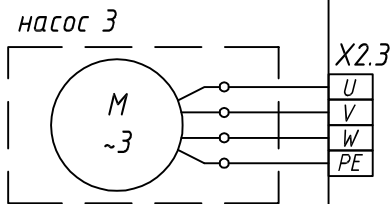

ВВОД  
~3x380В, 50Гц

Согласовано

Взам. инв. N

Подп. и дата

Инв. N подл.

ПРОМ.105У00...13.35  
Насосная станция  
МАНС МультиКом

Изм.	Лист	№ докум.	Подп.	Дата
Разраб.				
Пров.		Прокопович		
Т.контр.				
Н.контр.				
Утв.				

Щит управления  
ЩУ 105У.3.4.ХХХХ.П.10.Р.-5.Е.В.

СТАДИЯ	ЛИСТ	ЛИСТОВ
-	-	-

Схемы внешних подключений