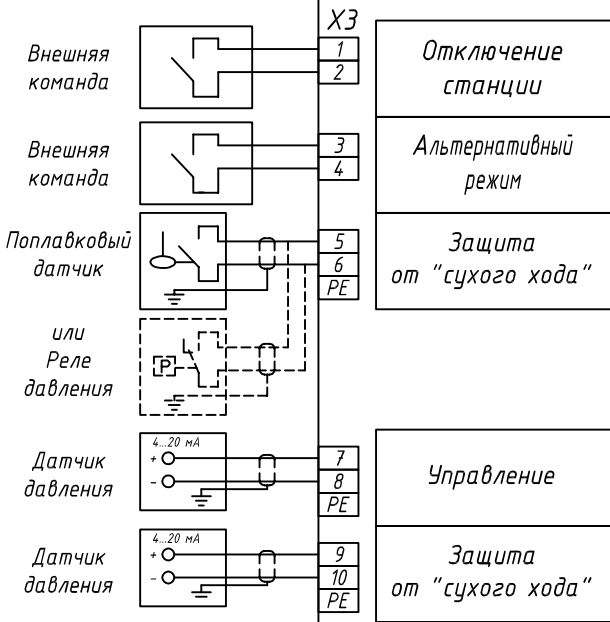

ВВОД  
~3x380В, 50Гц

Общий сигнал АВАРИЯ

Разъем на Nport (MOXA)

RS 485/Ethernet система визуализации

Отключение станции

Альтернативный режим

Защита от "сухого хода"

Управление

Защита от "сухого хода"

Согласовано

Взам. инв. N

Подп. и дата

Инв. N подл.

**ПРОМ.10500...13.35**  
**Насосная станция**  
**МАНС МультиПро**

Изм.	Лист	№ докум.	Подп.	Дата
Разраб.				
Пров.		Прокопович		
Т.контр.				
Н.контр.				
Утв.				

Щит управления  
ЩУ 105.3.4.XXXXX.П.10.Р.-5.Е.В.

СТАДИЯ	ЛИСТ	ЛИСТОВ
-	-	-

Схемы внешних подключений