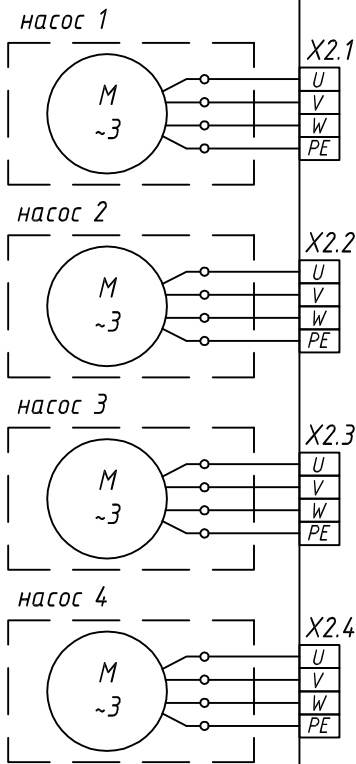

ВВОД  
~3x380В, 50Гц

Общий сигнал АВАРИЯ

Разъем на Nport (MOXA)

RS 485/Ethernet система визуализации

Отключение станции

Альтернативный режим

Защита от "сухого хода"

Управление

Защита от "сухого хода"

Согласовано

Взам. инв. N

Подп. и дата

Инв. N подл.

**ПРОМ.10500...13.35**  
**Насосная станция**  
**МАНС МультиПро**

Изм.	Лист	№ докум.	Подп.	Дата
Разраб.				
Пров.		Прокопович		
Т.контр.				
Н.контр.				
Утв.				

Щит управления  
ЩУ 105.3.4.XXXXX.П.10.Р.-5.Е.В.

СТАДИЯ	ЛИСТ	ЛИСТОВ
-	-	-

Схемы внешних подключений