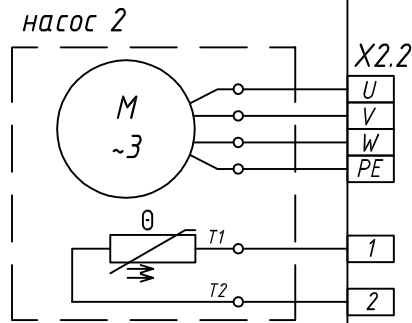

ВВОД
~3x380В, 50Гц

Разъем на Nport (MOXA)

RS 485/Ethernet
система визуализации

Общий сигнал АВАРИЯ

Отключение
станции

Альтернативный
режим

Защита
от "сухого хода"

Управление

МАНС МультиПро

Щит управления
ЩУ 105.2.4.XXXX.П.10.Р.-5.Е.В.

Схемы внешних подключений

СТАДИЯ	ЛИСТ	ЛИСТОВ
-	-	-