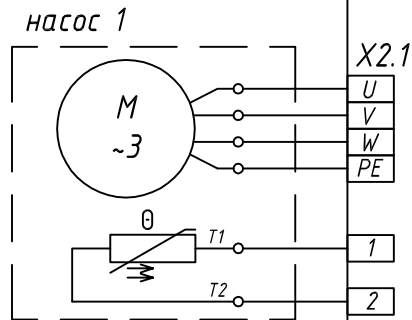

ВВОД
~3x380В, 50Гц

Разъем на Nport (MOXA)

RS 485/Ethernet
система визуализации

Общий сигнал АВАРИЯ

Отключение
станции

Альтернативный
режим

Защита
от "сухого хода"

Управление

МАНС МультиПро

Щит управления
ЩУ 105.2.4.XXXX.П.10.Р.-5.Е.В.

Схемы внешних подключений

СТАДИЯ	ЛИСТ	ЛИСТОВ
-	-	-