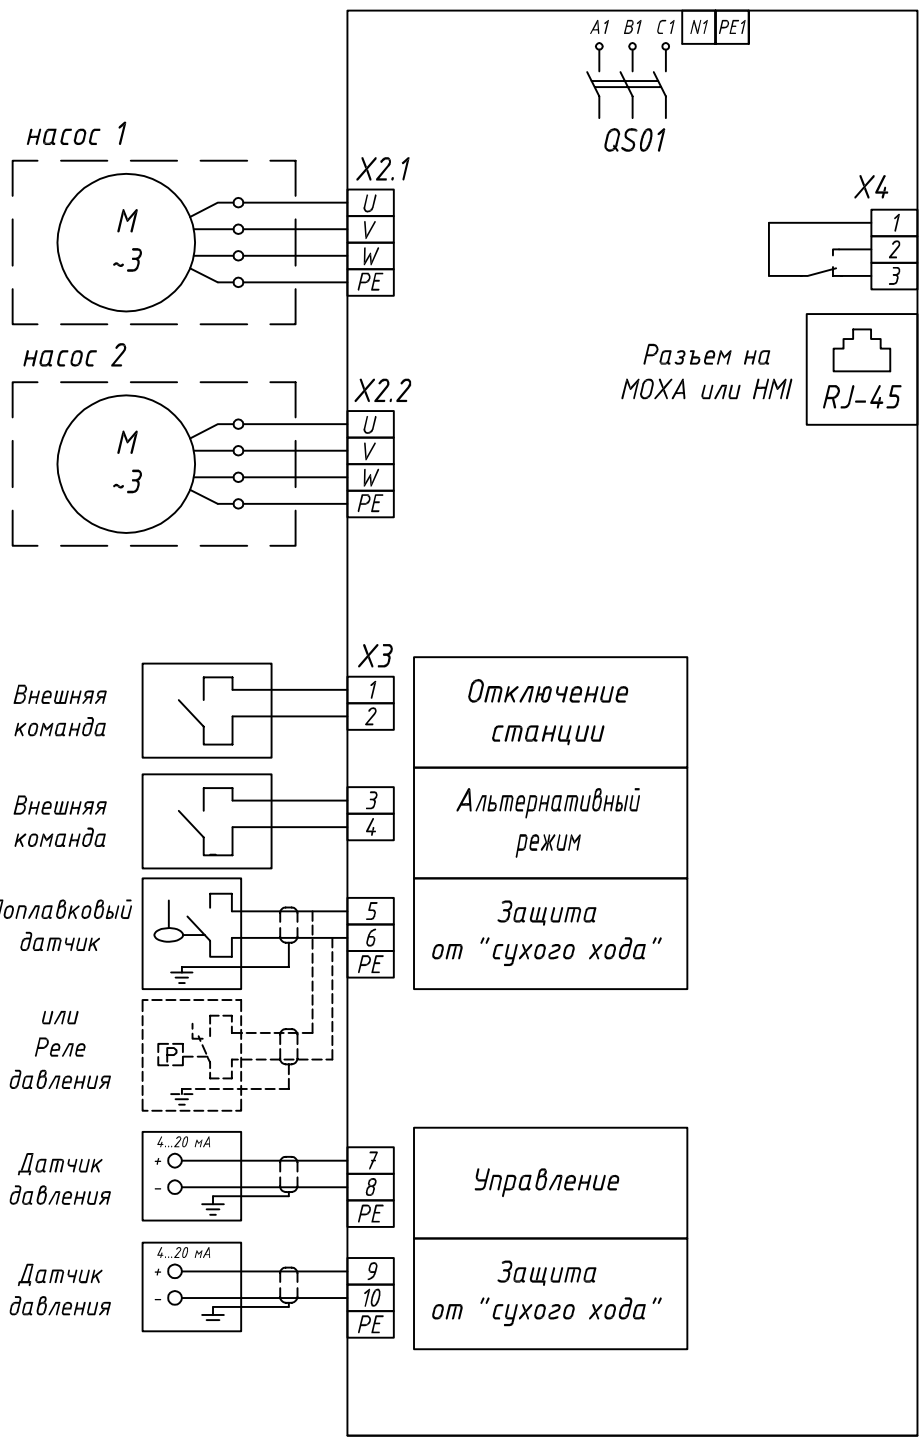

ВВОД
~3х380В, 50Гц

Общий сигнал АВАРИЯ

RS 485/Ethernet
система визуализации

Отключение
станции

Альтернативный
режим

Защита
от "сухого хода"

Управление

Защита
от "сухого хода"

Согласовано

Взам. инв. N

Подп. и дата

Инв. N подл.

Изм.	Лист	№ докум.	Подп.	Дата
Разраб.				
Пров.		Прокопович		
Т.контр.				
Н.контр.				
Утв.				

ПРОМ.10500...13.35
Насосная станция
МАНС МультиПро

Щит управления
ЩУ 105.2.4.XXXXX.П.10.Р.-5.Е.В.

СТАДИЯ	ЛИСТ	ЛИСТОВ
-	-	-

Схемы внешних подключений