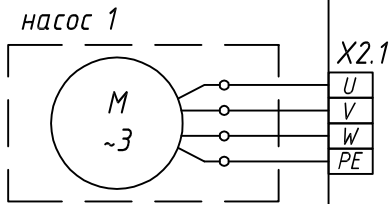

ВВОД  
~3x380В, 50Гц

Общий сигнал АВАРИЯ

Разъем на MOXA или HMI RJ-45

RS 485/Ethernet система визуализации

Отключение станции

Альтернативный режим

Защита от "сухого хода"

Управление