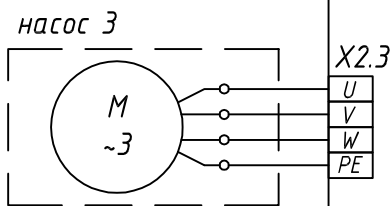

ВВОД  
~3x380В, 50Гц

Общий сигнал АВАРИЯ

Разъем на MOXA или HMI RJ-45

RS 485/Ethernet система визуализации

Отключение станции

Альтернативный режим

Защита от "сухого хода"

Управление