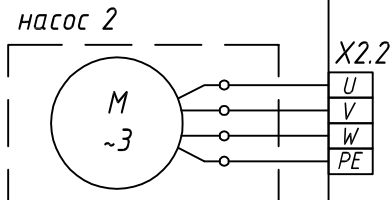

ВВОД  
~3x380В, 50Гц

Общий сигнал АВАРИЯ

Разъем на MOXA или HMI RJ-45

RS 485/Ethernet система визуализации

Отключение станции

Альтернативный режим

Защита от "сухого хода"

Управление